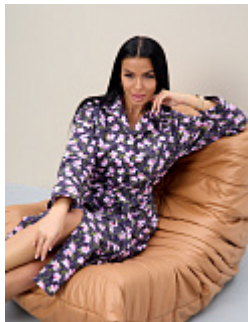

Производство:

Ивановская обл., г. Шуя
ул. 1-я Нагорная, д.16
Тел. 8-920-352-01-11
Время работы: 9.00-16.00

Продажа:

г. Иваново, ул. Смольная, 3Б ТЦ Текстильщик-2, пав. 31
Время работы: 8.00-16.00
Ивановская обл., г. Шуя, ул. 1-я Нагорная, д.16
Время работы: 9.00-16.00
Тел. 8 (920) 35-30-720 Евгений

Халат фланель м111 сиреневый

Состав:
100% хлопок
Ткань:
фланель
Размер:
48,50,52,54,56,58,60,62
Цена:
995 руб.

Халат фланель м10 цветы

Состав:
100% хлопок
Ткань:
фланель
Размер:
48,50,52,54,56,58,60,62
Цена:
1010 руб.

Брюки женские, бриджи, шорты

Бриджи м49

Состав:
95% хлопок, 5% эластан
Ткань:
кулирка с лайкрой
Размер:
46,58,60,62
Цена:
295 руб.

Бриджи м16

Состав:
100% хлопок
Ткань:
кулирка
Размер:
46,54,56
Цена:
410 руб.

Бриджи м16 рябь

Состав:
100% хлопок
Ткань:
кулирка
Размер:
44,46,48,50,52,54,56
Цена:
470 руб.

Бриджи м16 серый

Состав:
100% хлопок
Ткань:
кулирка
Размер:
44
Цена:
410 руб.