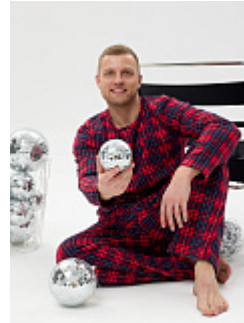

Пижама мужская м237кк

Состав:

95%хлопок, 5% лайкра

Ткань:

футер

Размер:

48,50,52,54,56,58

Цена:

1680 руб.