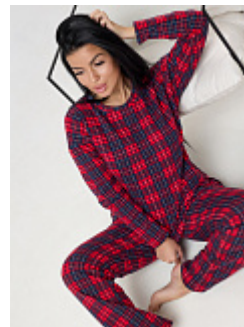

Пижама женские

Пижама женская м100св

Состав:
100% хлопок
Ткань:
футер
Размер:
46
Цена:
898 руб.

Пижама женская м23мрр

Состав:
100% хлопок
Ткань:
фланель
Размер:
56,58
Цена:
950 руб.

Пижама женская м23хб

Состав:
100% хлопок
Ткань:
фланель
Размер:
44,46,48
Цена:
950 руб.