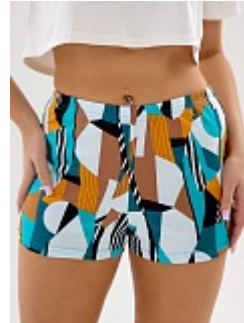

м24бирюзовый

Состав:
100% хлопок
Ткань:
Трикотаж(кулирка)
Размер:
42,44,46
Цена:
190 руб.