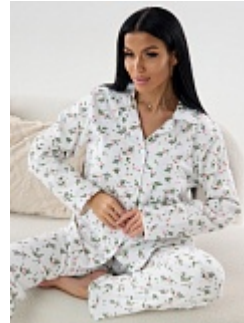

Пижама женская м23цветы

Состав:

100% хлопок

Ткань:

фланель

Размер:

44,46,48,50,52,54,56,58,60

Цена:

950 руб.