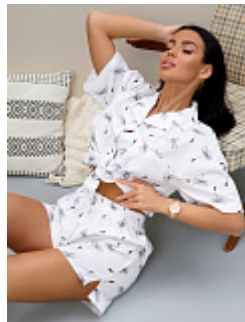

Костюм женский м32 одуванчики

Состав:
100% хлопок
Ткань:
сатин
Размер:
42,44,46,48,50,52,54,56
Цена:
895 руб.