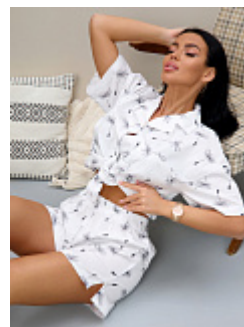

Костюм женский м32 одуванчики

Состав:
100% хлопок
Ткань:
сатин
Размер:
42,44,46,48,50,52,54,56
Цена:
895 руб.