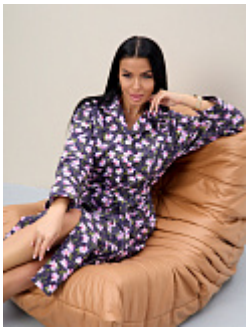

Производство:

Ивановская обл., г. Шуя
ул. 1-я Нагорная, д.16
Тел. 8-920-352-01-11
Время работы: 9.00-16.00

Продажа:

г. Иваново, ул. Смольная, 3Б ТЦ Текстильщик-2, пав. 31
Время работы: 8.00-16.00
Ивановская обл., г. Шуя, ул. 1-я Нагорная, д.16
Время работы: 9.00-16.00
Тел. 8 (920) 35-30-720 Евгений

Халат фланель м1116

Состав:
100% хлопок
Ткань:
фланель
Размер:
48,50,52,54,56,58,60,62
Цена:
820 руб.

Халат фланель м111 бордовый

Состав:
100% хлопок
Ткань:
фланель
Размер:
48,50,52,54,56,58,60,62
Цена:
995 руб.

Халат фланель м111 сиреневый

Состав:
100% хлопок
Ткань:
фланель
Размер:
48,50,52,54,56,58,60,62
Цена:
995 руб.

Халат фланель м10 цветы

Состав:
100% хлопок
Ткань:
фланель
Размер:
48,50,52,54,56,58,60,62
Цена:
1010 руб.

Костюм женский м32 ветки

Состав:
100% хлопок
Ткань:
сатин
Размер:
42,44,46,48,50,52,54,56
Цена:
895 руб.

Костюм женский м32 одуванчики

Состав:
100% хлопок
Ткань:
сатин
Размер:
42,44,46,48,50,52,54,56
Цена:
895 руб.