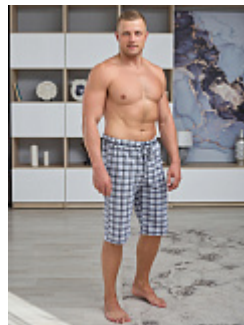

Шорты мужские м50

Состав:
100% хлопок
Ткань:
кулирка (трикотаж)
Размер:
48,50,52,54,56,58
Цена:
345 руб.