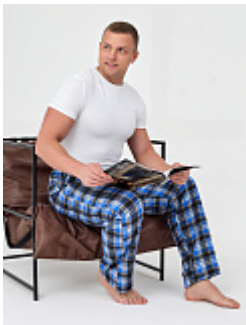

Брюки мужские м33гб

Состав:
100% хлопок
Ткань:
фланель
Размер:
54,56
Цена:
595 руб.