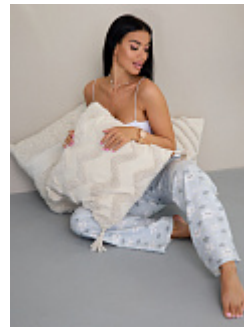

Брюки женские м25 звёзды

Состав:

100% хлопок

Ткань:

фланель

Размер:

44,46,48,50,52,54,56,58

Цена:

570 руб.