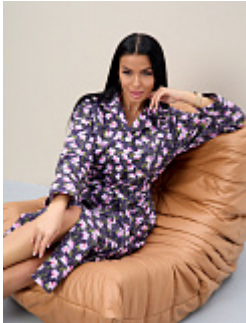

Производство:

Ивановская обл., г. Шуя
ул. 1-я Нагорная, д.16
Тел. 8-920-352-01-11
Время работы: 9.00-16.00

Продажа:

Ивановская обл., г. Шуя, ул. 1-я Нагорная, д.16
Время работы: 9.00-16.00
Тел. 8 (920) 352-01-11 Евгений
E-mail: opt@leto-tek.ru

Халат фланель м111 сиреневый

Состав:
100% хлопок
Ткань:
фланель
Размер:
48,50,52,54,56,58,60,62
Цена:
995 руб.

Халат фланель м10 цветы

Состав:
100% хлопок
Ткань:
фланель
Размер:
48,50,54,56,58,60,62
Цена:
1010 руб.

Ночная сорочка м42 листья

Состав:
100% хлопок
Ткань:
фланель
Размер:
46,48,50,52,54,56,58,60
Цена:
760 руб.

Халат-рубашка фланель м41пион

Состав:
100% хлопок
Ткань:
фланель
Размер:
46,48,50,52,54,56,58,60
Цена:
1130 руб.

Халат-рубашка фланель м41желтый

Состав:
100% хлопок
Ткань:
Фланель
Размер:
46,48,50,52,54,56,58,60
Цена:
870 руб.