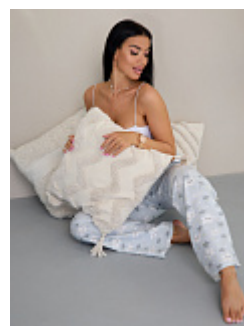

Брюки женские м25 звёзды

Состав:
100% хлопок
Ткань:
фланель
Размер:
44,46,48,50,52,54,56,58
Цена:
570 руб.