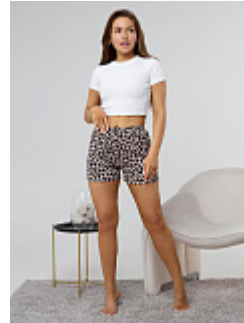

Бриджи женские м21дж

Состав:
100% хлопок
Ткань:
кулирка
Размер:
44,46,48,50,52,54,56,58,60,62
Цена:
550 руб.

Шорты женские м24л

Состав:
100% хлопок
Ткань:
кулирка
Размер:
50
Цена:
260 руб.

Бриджи м43 рябрь