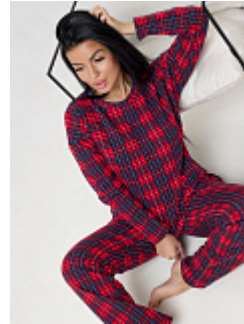

Пижама женская м201кк

Состав:
95% хлопок, 5% лайкра
Ткань:
футер
Размер:
42,44,46,48,50,52,54,56
Цена:
1520 руб.