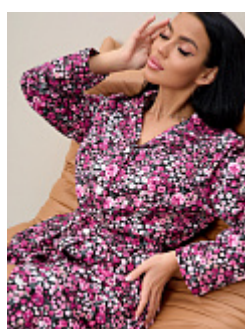

Халат фланель м111 бордовый

Состав:
100% хлопок
Ткань:
фланель
Размер:
48,50,52,54,56,58,60,62
Цена:
995 руб.