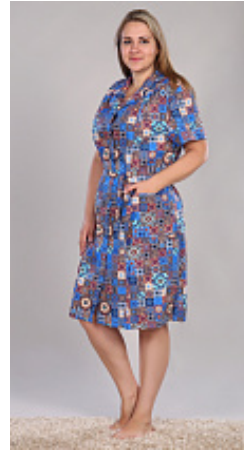

Халат бязь м8г

Состав:
100% хлопок
Ткань:
бязь
Размер:
48,50,52,58,60,62
Цена:
520 руб.