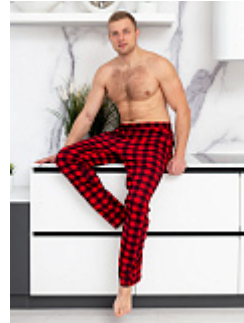

Брюки мужские м19к

Состав:
100% хлопок
Ткань:
кулирка
Размер:
58,60
Цена:
505 руб.