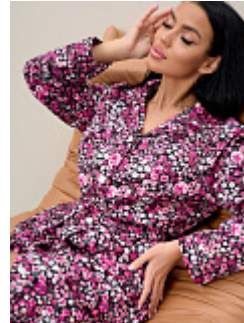

Халат фланель м111 бордовый

Состав:
100% хлопок
Ткань:
фланель
Размер:
48,50,52,54,56,58,60,62
Цена:
995 руб.