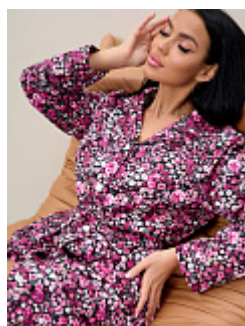

Халат фланель м111 бордовый

Состав:
100% хлопок
Ткань:
фланель
Размер:
48,50,52,54,56,58,60,62
Цена:
995 руб.