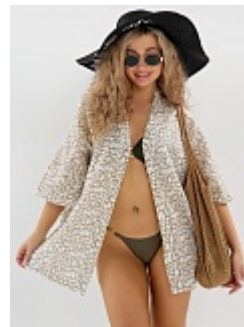

Туника женская м18г

Состав:
100% хлопок
Ткань:
муслин
Размер:
48
Цена:
1100 руб.

Туника женская м18 леопард

Состав:
100% хлопок
Ткань:
муслин
Размер:
42,44,46,48,50,52,54,56
Цена:
1260 руб.

Туника женская м28 леопард