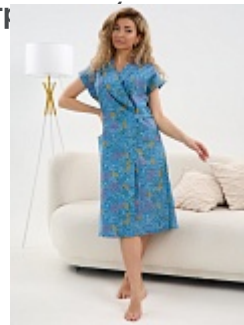

Халат женский из бязи м107абстр

Состав:
100% хлопок
Ткань:
Бязь
Размер:
44,46,48,50,52,54,56,58,60,62
Цена:
690 руб.

Халат женский из бязи м107поля

Состав:
100% хлопок
Ткань:
Бязь
Размер:
44,46,48,50,52,54,56,58,60,62
Цена:
690 руб.