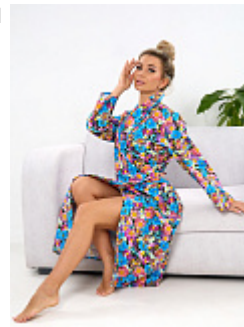

Халат фланель м111 сиреневый

Состав:
100% хлопок
Ткань:
фланель
Размер:
48,50,52,54,56,58,60,62
Цена:
995 руб.

Халат фланель м10 цветы

Состав:
100% хлопок
Ткань:
фланель
Размер:
48,50,52,54,56,58,60,62
Цена:
1010 руб.