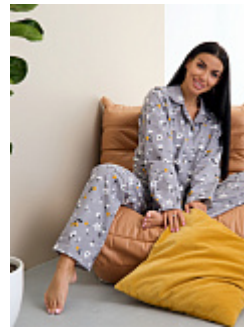

Пижама женская м23 серая

Состав:
100% хлопок
Ткань:
фланель
Размер:
44,46,48,50,52,54,56,58,60
Цена:
950 руб.