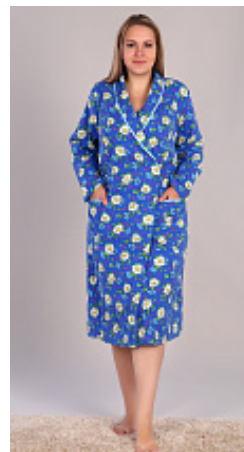

Халат фланель м 10р

Состав:
100% хлопок
Ткань:
фланель
Размер:
48,50,52,54,56,58,60,62
Цена:
765 руб.