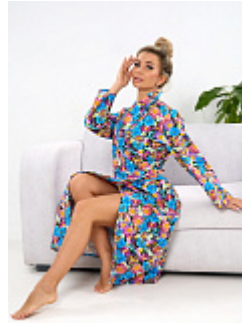

Халат фланель м111 сиреневый

Состав:
100% хлопок
Ткань:
фланель
Размер:
48,50,52,54,56,58,60,62
Цена:
995 руб.

Халат фланель м10 цветы

Состав:
100% хлопок
Ткань:
фланель
Размер:
48,50,54,56,58,60,62
Цена:
1010 руб.