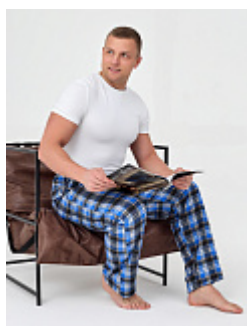

### Брюки мужские м33сд

**Состав:**  
100% хлопок  
**Ткань:**  
фланель  
**Размер:**  
56  
**Цена:**  
**595 руб.**