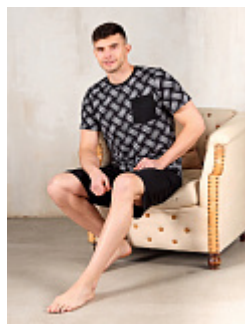

Костюм мужской м135бш

Состав:
100% хлопок
Ткань:
кулирка
Размер:
52
Цена:
725 руб.