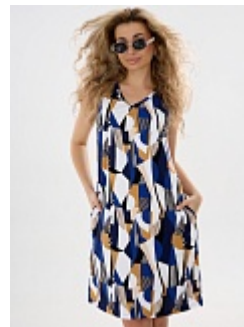

Сарафан женский м13орнамент

Состав:
100% хлопок
Ткань:
кулирка
Размер:
46,48,50,52,54,56,58,60,62
Цена:
830 руб.

Сарафан женский трикотажный м13

Состав:
100% хлопок
Ткань:
Трикотаж(кулирка)
Размер:
46,48,50,52,54,56,58,60,62
Цена:
650 руб.