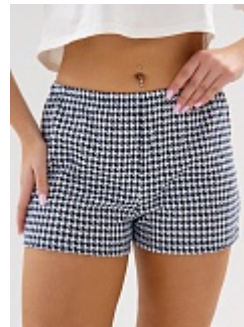

м24бирюзовый

Состав:
100% хлопок
Ткань:
Трикотаж(кулирка)
Размер:
42,44,46
Цена:
190 руб.

м24синий

Состав:
100% хлопок
Ткань:
Трикотаж(кулирка)
Размер:
42,44,46
Цена:
190 руб.

м24лапки

Состав:
100% хлопок
Ткань:
Трикотаж(кулирка)
Размер:
50
Цена:
190 руб.