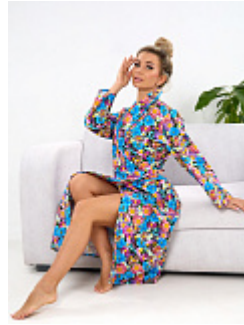

Халат фланель м111 сиреневый

Состав:
100% хлопок
Ткань:
фланель
Размер:
48,50,52,54,56,58,60,62
Цена:
995 руб.

Халат фланель м10 цветы

Состав:
100% хлопок
Ткань:
фланель
Размер:
48,50,54,56,58,60,62
Цена:
1010 руб.