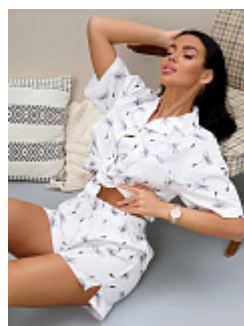

Пижама женская м32 одуванчики

Состав:
100% хлопок
Ткань:
сатин
Размер:
42,44,46,48,50,52,54,56
Цена:
895 руб.